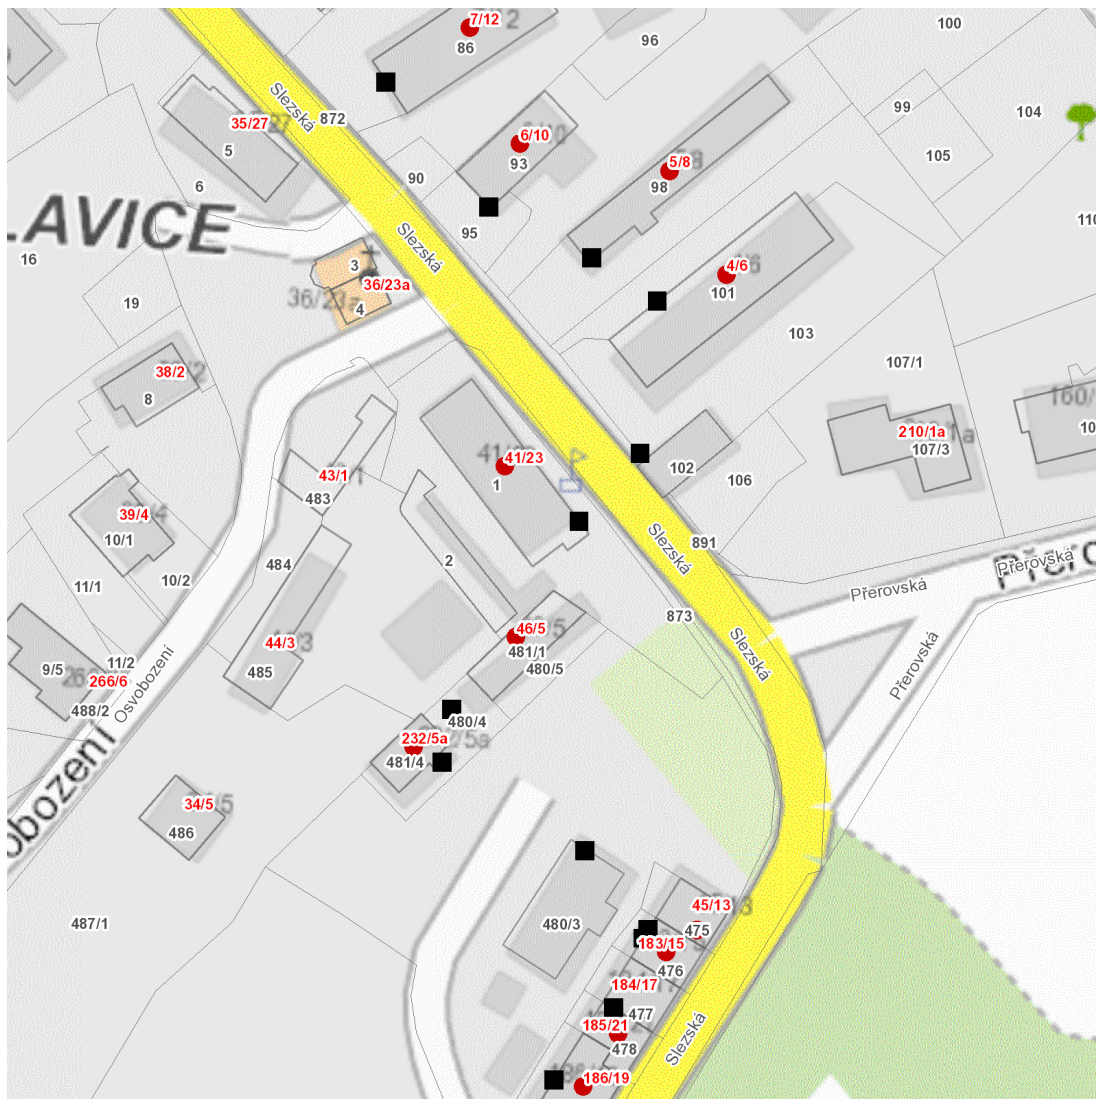

dne **15. 9. 2023** od **8:00** do **18:00** hodin

Plánovaná odstávka zahrnuje tyto lokality:**Dobroslavice (okres Opava)**

Slezská: č. o. 5, 5a, 6, 8, 10, 12, 15, 19, 21, 23

kat. území **Dobroslavice (kód 627437): parcelní č. 475**

dne **15. 9. 2023** od **8:00** do **18:00** hodin

Orientační mapový podklad odstávkou dotčených lokalit

VYSVĚTLIVKY

- – adresy dotčené odstávkou elektřiny
- – místa připojení k elektrické síti dotčená odstávkou

INFORMACE ZASLÁNA

IDDS: fj2aza4 (Obec Dobroslavice)